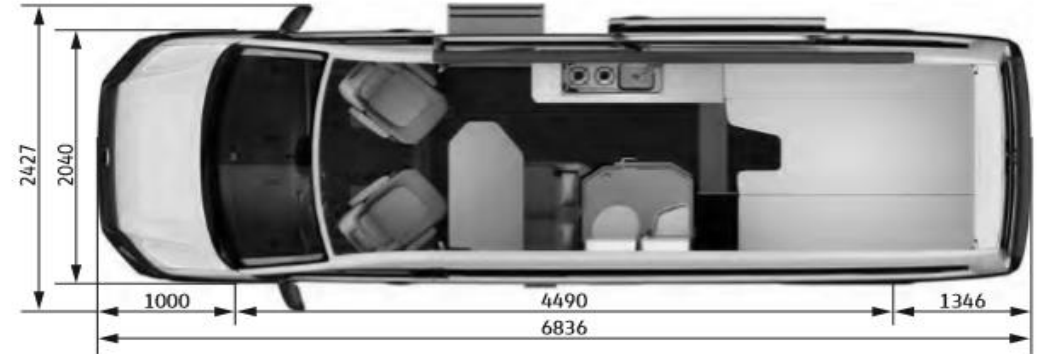

Grand California

MY 2022

Comerciales

EQUIPAMIENTO

Grand California 600

Alto 3,09 metros.
Altura interior 2,2 metros.
Puerta lateral derecha 1,311 de ancho * 1,62 de alto
Doble puerta trasera 1,552 de ancho * 1,74 de alto

Grand California 680

Alto 2,96 metros.
Altura interior 2,03 metros.
Puerta lateral derecha 1,311 de ancho * 1,62 de alto
Doble puerta trasera 1,552 de ancho * 1,74 de alto

OPCIONES

DESCRIPCIÓN	Código	GC 600 3,5 t	GC 600 3,8 t	GC 680 3,8 t
Portabicicletas en parte trasera para dos bicicletas	YBG	-	o	o
Sistema de sonido Bluetooth con subwoofer	YCB	o	o	o
Equipamiento fumador: toma de corriente de 12 V con encendedor, cenicero y 4 portabebidas en tablero de instrumentos	9JC	o	o	o
Equipo de satélite para recepción de TV	YCC	-	o	o
Hotspot WLAN LTE con tarjeta SIM (no se incluye en el volumen de suministro)	YCD	o	o	o
Iluminación ambiental entre los armarios superiores, color ajustable	YYB	o	o	o
Instalación solar en el techo, potencia de 104 W en GC 600, 174 W en GC 680	YEI	o	o	o
Calefacción de gas y calentador de agua con barras de calefacción eléctricas adic. para func. a gas, eléct. o mixto	YHB	o	o	o
Calefacción diésel y calentador de agua con barras de calefacción eléctricas adic. para func. qasoil, eléct. o mixto	YHC	o	o	o
Aire acondicionado en techo	YHD	-	o	o
Airbags laterales y para la cabeza para conductor y acompañante	4X3	o	o	o
Asistente de marcha atrás Rear View	KA1	o	o	o
Dispositivo de remolque, rígido (obliga al QT9)	1D1	-	o	o
Dispositivo de remolque, desmontable (obliga al QT9)	1D2	-	o	o
Herramientas de a bordo y gato	1S1	-	o	o
Bloqueo del diferencial (sólo para 4MOTION)	1Y4	-	-	o
Tornillos de rueda, con cerradura	1PB	o	o	o
Receptor de radio digital (DAB+)	QV3	o	o	o